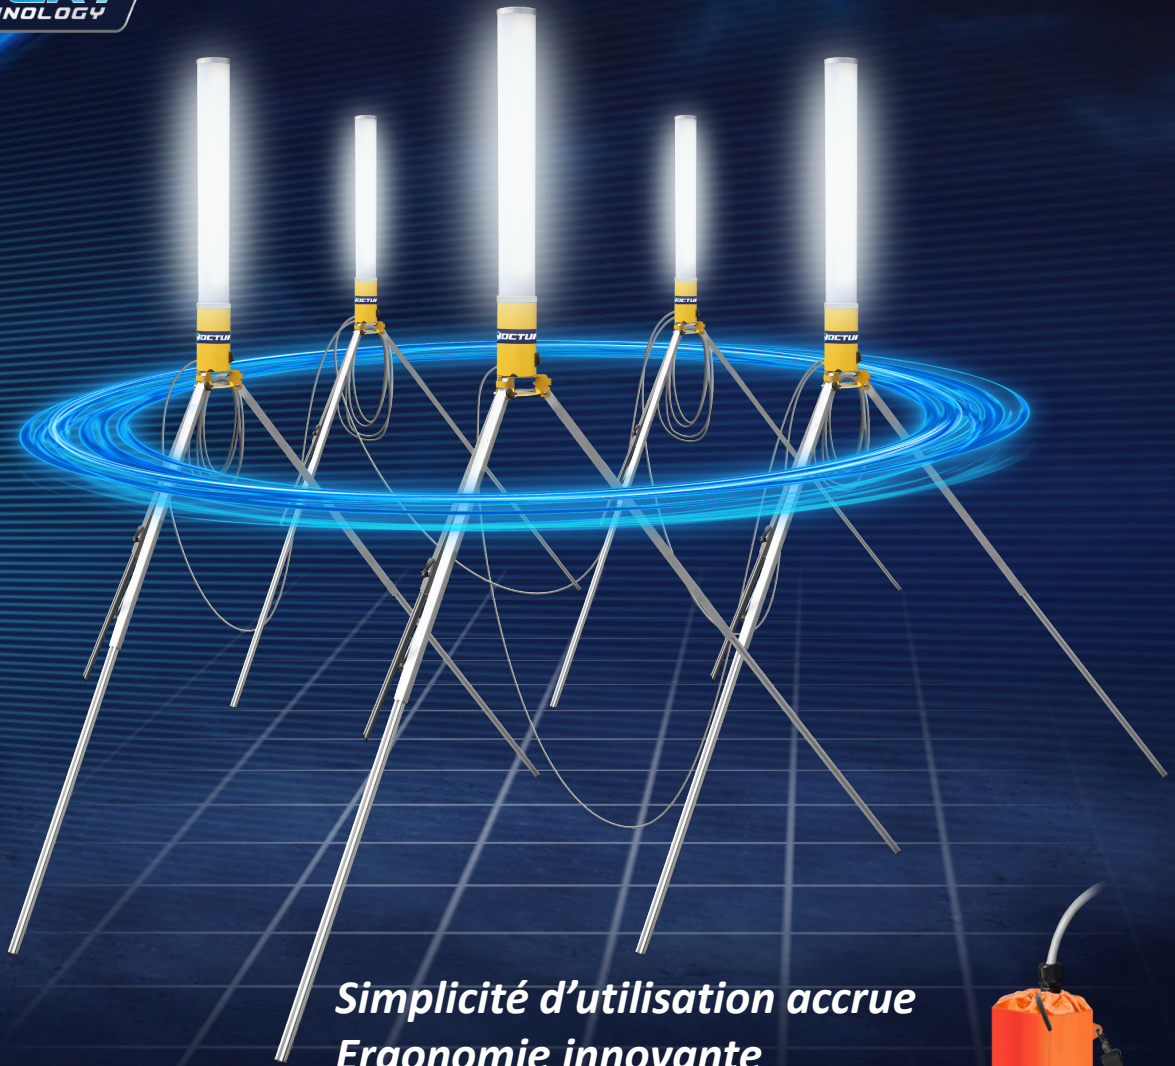

NOCTURNA

PROJECTEUR DE CHANTIER SUR BATTERIE

*Procure l'éclairage essentiel et nécessaire
pour les travaux de nuit ou en tunnel*

BATTERY
TECHNOLOGY

*Simplicité d'utilisation accrue
Ergonomie innovante
Autonomie importante*

activion[®]
systems

GEISMAR[®]

Vos bénéfices

- Pied tripode avec hauteur ajustable assurant la stabilité sur tous types de terrains
- Tube en polycarbonate incassable
- Lampes LED permettant un éclairage sans éblouissement et une durée de vie importante
- Base de lampe magnétique, pour un positionnement facilité sur d'autres supports

Caractéristiques techniques de la lampe

Nombre de lampes connectables en série	Jusqu'à 5 par batterie
Portée	40 à 50 m
Eclairage lumineux	250 lux à 1 m
Autonomie (pour 5 lampes simultanément)	6 h en usage continu
Dimensions (replié) (L x l x H)	170 x 170 x 1 000 mm
Masse (Lampe et trépied)	≈ 8 kg