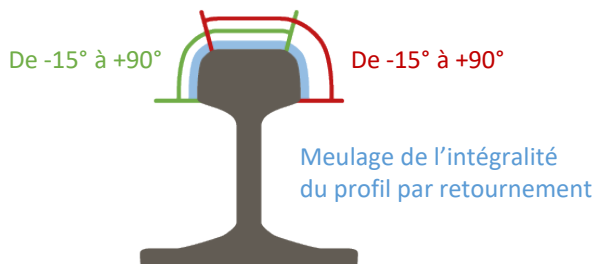

Vos bénéfices

- Meulage précis des rails après soudure
- Simple d'utilisation et qualité de meulage optimale
- Temps de travail optimisé grâce à la grande puissance disponible
- Outil multi-réseaux compatible avec un grand nombre de rails (Vignole, ornière, ponts roulants...)
- Interface homme-machine (IHM) avec état du niveau de charge de la batterie et état du filtre à air

Spécifications de la batterie

Energie embarquée	1 404 Wh
Tension	46,8 V
Capacité de la batterie	30 Ah
Masse (sans système de portage)	10 kg
• Température d'utilisation	-5 à +40 °C
• Température de stockage :	
- stockage d'usage	-5 à +40 °C
- stockage longue durée	15 à +25 °C
• Température de charge	0 à +40 °C
Temps de rechargement	2 h 30

Les avantages de la technologie Activion

- Idéale pour les travaux en espace confiné : tunnels, métros et souterrains
- Adaptée aux chantiers en zone urbaine grâce à un niveau sonore réduit
- Un meilleur confort d'utilisation grâce à une réduction des vibrations au niveau des poignées
- Une batterie unique pour tous les équipements portatifs
- Un système pack batterie portatif offrant une totale liberté de mouvement

Spécifications de la meuleuse

Moteur	Activion (breveté)
Autonomie (meulage continu)	20 min
Puissance du moteur	6,3 kW
Masse (sans batterie)	68 kg
Plage d'inclinaison par côté	De -15° à +90°
Dimensions (L x l x H)	1 120 x 770 x 900 mm
Options	Barre d'équilibrage + frein voies 1 067 à 1 435 mm (code N07875)

Equipements du kit standard

- Meuleuse de profils
- Système de retournement ergonomique
- Horamètre

Consommables et accessoires

- Meules *
- Porte-meules *
- Dispositif de meulage d'usure ondulatoire
- Dispositif d'adaptation pour rail à ornière
- Housse de protection

* Plusieurs dimensions disponibles