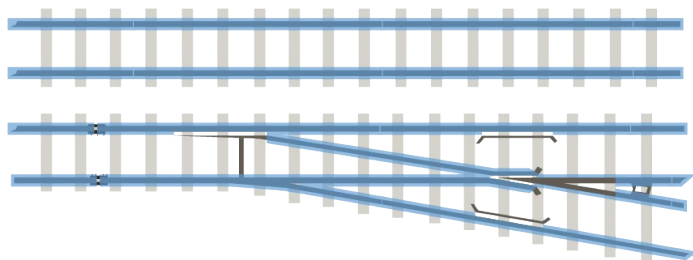

Vos bénéfices

- Meulage précis des rails après soudure
- Simple d'utilisation et qualité de meulage optimale
- Temps de travail optimisé grâce à la grande puissance disponible
- Outil multi-réseaux compatible avec un grand nombre de rails (Vignole, ornière, ponts roulants...)
- Interface homme-machine (IHM) avec état du niveau de charge de la batterie et état du filtre à air

Spécifications de la batterie

Energie embarquée	1 404 Wh
Tension	46,8 V
Capacité de la batterie	30 Ah
Masse (sans système de portage)	10 kg
• Température d'utilisation	-5 à +40 °C
• Température de stockage :	
- stockage d'usage	-5 à +40 °C
- stockage longue durée	15 à +25 °C
• Température de charge	0 à +40 °C
Temps de rechargement	2 h 30

Les avantages de la technologie Activion

- Idéale pour les travaux en espace confiné : tunnels, métros et souterrains
- Adaptée aux chantiers en zone urbaine grâce à un niveau sonore réduit
- Un meilleur confort d'utilisation grâce à une réduction des vibrations au niveau des poignées
- Une batterie unique pour tous les équipements portatifs
- Un système pack batterie portatif offrant une totale liberté de mouvement

Spécifications de la meuleuse

Moteur	Activion (breveté)
Autonomie (meulage continu)	20 min
Puissance du moteur	6,3 kW
Masse (sans batterie)	68 kg
Plage d'inclinaison par côté	De -15° à +90°
Dimensions (L x l x H)	1 120 x 770 x 900 mm
Options	Barre d'équilibrage + frein voies 1 067 à 1 435 mm (code N07875)

Equipements du kit standard

- Meuleuse de profils
- Système de retournement ergonomique
- Horamètre

Consommables et accessoires

- Meules *
- Porte-meules *
- Dispositif de meulage d'usure ondulatoire
- Dispositif d'adaptation pour rail à ornière
- Housse de protection

* Plusieurs dimensions disponibles